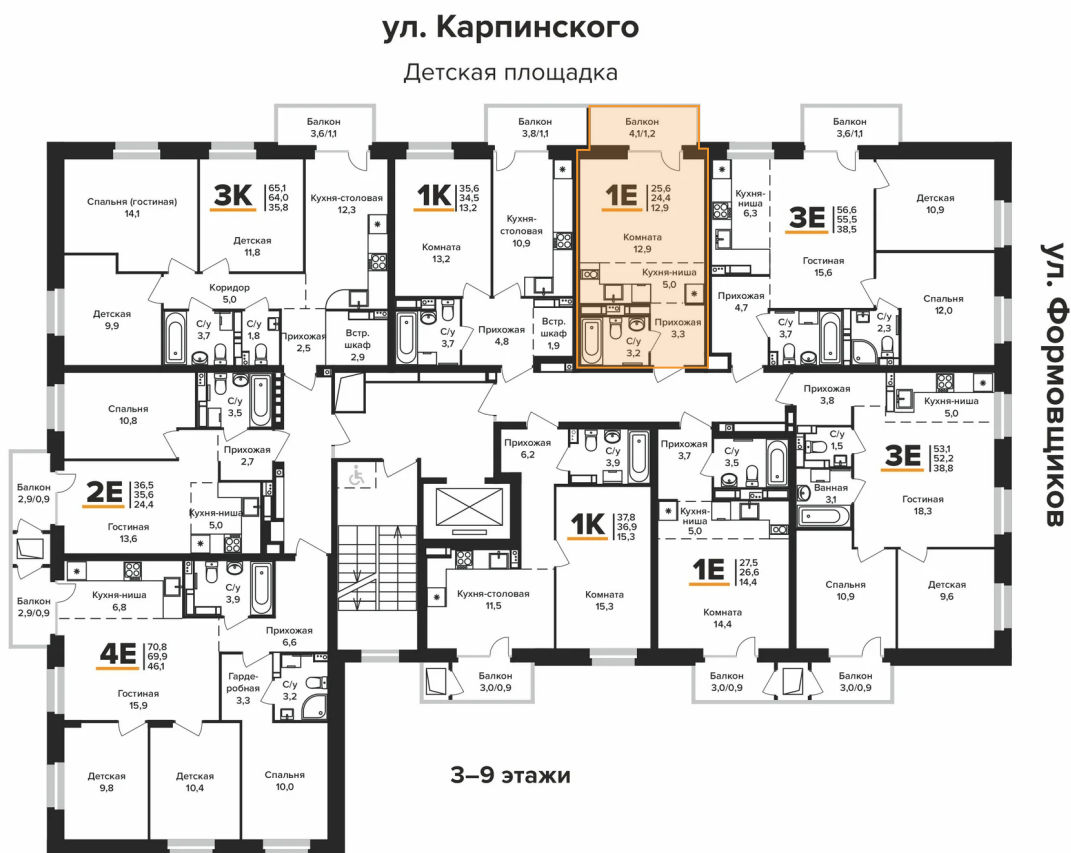

Номер: 68

Студия 25.6 м²

Отсканируйте QR-код и
смотрите на сайте format-
59.ru

Квартира 1Ем
(3-9 этажи)

Цена по запросу

Отделка под ключ

Во двор

С балконом

Корпус	1	Этаж	9
Секция	1		

18.10.2024, 06:33

Не является публичной офертой, цена может быть скорректирована. Информация взята с сайта «format-59.ru»

На этаже 9

Студия 25.6 м²

18.10.2024, 06:33

Не является публичной офертой, цена может быть скорректирована. Информация взята с сайта «format-59.ru»